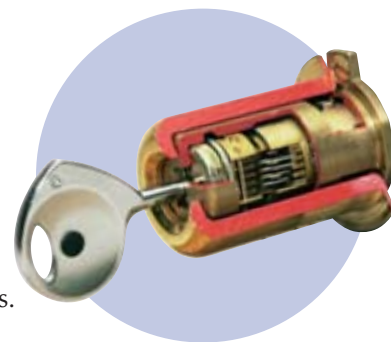

U beveiligt uw
appartement...
En uw kelder ?

[*Nieuw*]

POINT FORT

FICHET

Appartementsdeur + Kelderdeur = 1 enkele Fichet sleutel

VOOR EEN MAXIMALE BESCHERMING

De gepantserde kelderdeur van Fichet is een eenvoudig en gegarandeerd middel voor een doeltreffende bescherming van uw ondergrondse ruimten. Bovendien kunt u nu met **één enkele Fichet sleutel** zowel uw appartementsdeur als uw kelderdeur openen.

EEN HOOGWAARDIGE VEILIGHEIDSCILINDER

BESCHOUWD ALS DE REFERENTIE

Als meesterstuk onder de inbraakwerende sloten werd de hoogwaardige veiligheidscilinder 787.Z ontworpen om weerstand te kunnen bieden aan elke poging tot slotopening door manipulatie of opensteken.

Een bescherming van behandeld staal verhoogt bovendien de **hoge weerstand tegen doorzagen, doorboren en uitrukken.**

Hij wordt vandaag aanzien als dé referentie op het vlak van hoogwaardige veiligheidscilinders. Zijn opmerkelijke technische kenmerken maken meer dan **100 miljoen verschillende combinaties mogelijk !**

Bestaat ook in Fichet Euro-profielcilinder

EEN UNIEKE SLEUTEL

ZONDER ZICHTBAAR AANKNOPINGSPUNT

Met het oog op een buitengewone precisie wordt elke Fichet sleutel geslepen op een machine met numerieke besturing.