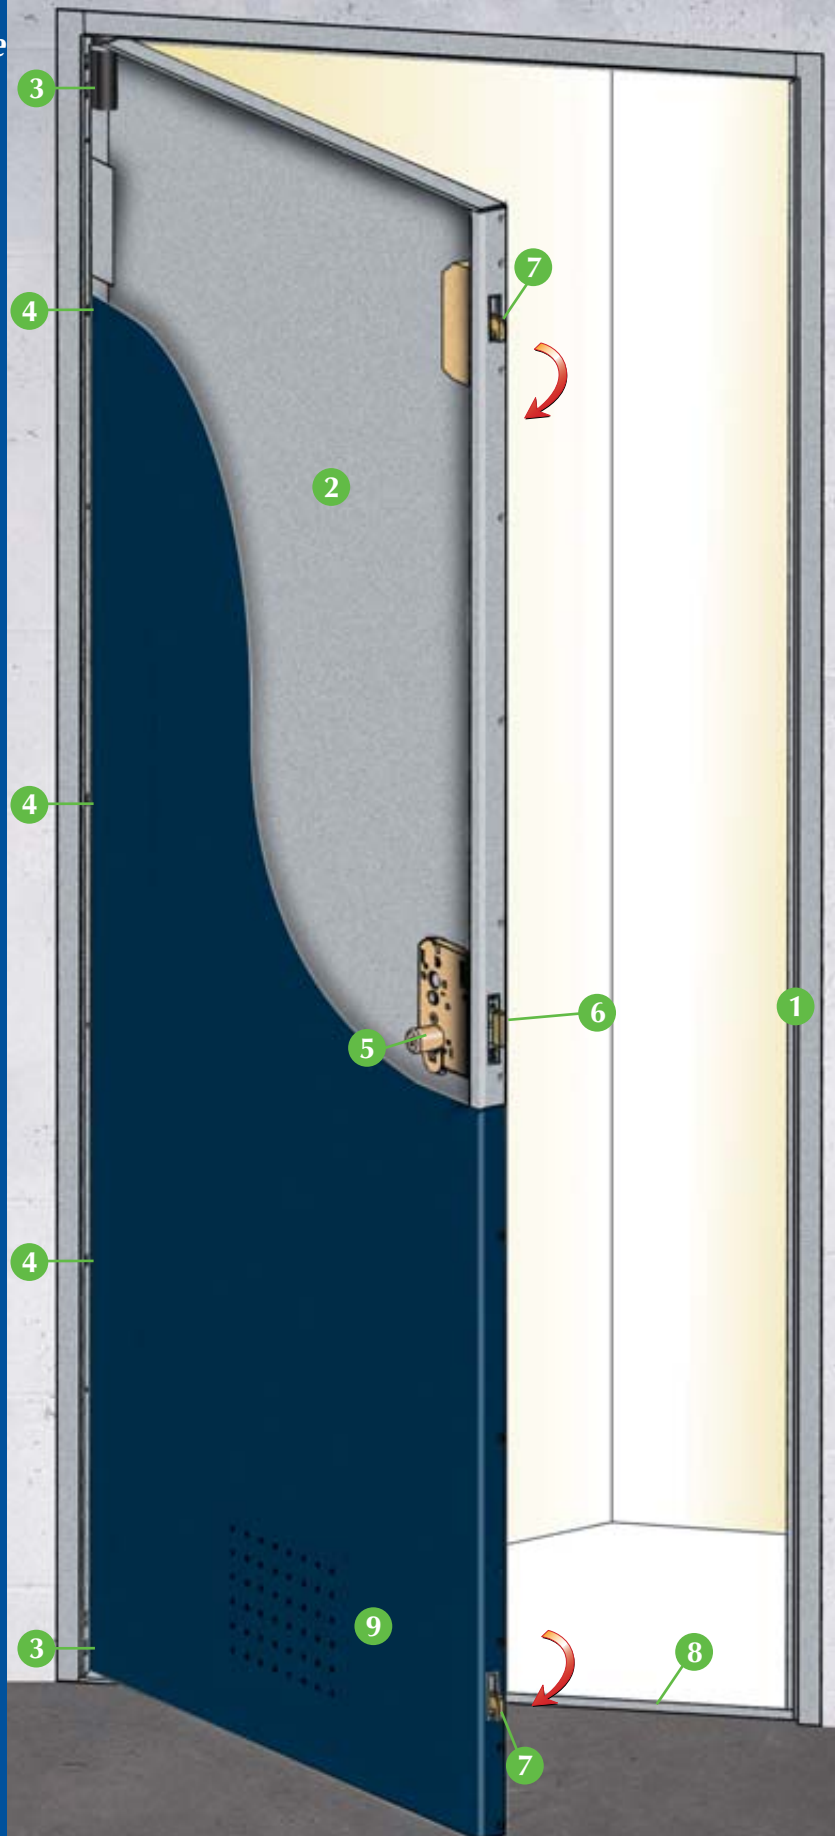

DE PENNEN

MET IDEALE WEERSTAND

De gepantserde kelderdeur bezit een **3 punt**vergrendeling :

- 1 centrale pen
- 2 laterale haakpennen

Trekgreep als optie

Gepantserd tegen inbrekers

Op maat gemaakte deur
Trekende / duwende versie

- 1 **Gelast metalen binnenkader** van staal met een dikte van 20/10^e mm (elektroverzinkte afwerking)
- 2 Deurblad samengesteld uit **twee staalplaten** met een dikte van 20/10^e mm (elektroverzinkte afwerking)
- 3 Onzichtbare assen regelbaar boven- en onderaan van behandeld staal
- 4 3 conische dievenklauwen met een diameter van 10 mm die beletten dat de deur uit haar hengsels gelicht wordt
- 5 **Cilinder 787.Z** (100 miljoen combinaties mogelijk) **Vergrendeling met één draai beweging aan de sleutel**
- 6 **Centrale schuifpen** van staal
- 7 **2 laterale haakpennen** van staal
- 8 **Metalen drempel**
- 9 Ventilatie in onderdeel als optie