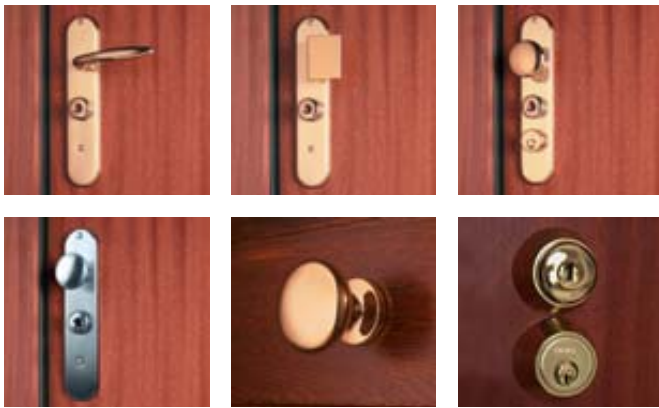

** ongeveer, afhankelijk van het type deurenkader*

DE KIERSTANDHOUDER

EEN BIJKOMENDE BESCHERMING

De halfautomatische kierstandhouder, ingebouwd in het deurenkader, biedt u :

- **comfort** : van binnenuit is hij eenvoudig te openen met een eenvoudige draai aan de knop,
- **eenvoud** : van buitenuit kunt u hem openen met uw 787.Z sleutel
- **discretie** : wanneer de deur gesloten is, verbergt hij zich in het deurblad en het binnenkader.

Een esthetische en gepersonaliseerde beveiliging

KLEUR, AFWERKING, UITRUSTING...

AAN U DE KEUZE

Het deurblad van de Forges G 071 kan geleverd worden in verschillende afwerkingen:

- **voorgelakte** staalplaten,
- geplastificeerde staalplaten met **houtmotief**,
- finerplaten van **natuurhout**.

Uw veiligheid gaat voortaan perfect samen met uw interieur, volledig naar uw smaak en wensen.

Verchroomd geborsteld messing

OOG VOOR DETAIL

BEVESTIGING VAN UW DESIGN

Zowel voor de binnen- als voor de buitenkant van uw gepantserde deur, heeft Fichet Serrurerie Bâtiment rekening gehouden met elk detail. Krukken op plaat, vaste knoppen of vleugels op plaat, centrale siertrekkers⁽¹⁾ van gelakt of verchroomd geborsteld messing : een ruime keuze aan toebehoren maken een gepersonaliseerde versie mogelijk, volledig in overeenstemming met uw smaak en vormgeving.