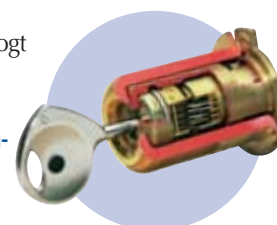

EEN HOOGWAARDIGE VEILIGHEIDSCILINDER

BESCHOUWD ALS DE REFERENTIE

Als meesterstuk onder de inbraakwerende sloten en van de gepantserde deur Forges Duo G 071, werd de hoogwaardige veiligheidscilinder 787.Z ontworpen om weerstand te kunnen bieden aan elke poging tot slotopening door manipulatie of opensteken.

Een bescherming van behandeld staal verhoogt bovendien **de hoge weerstand tegen doorzagen, doorboren en uitrukken**.

Met zijn **100 miljoen verschillende combinaties** wordt hij momenteel beschouwd als dé referentie op het vlak van hoogwaardige veiligheidscilinders.