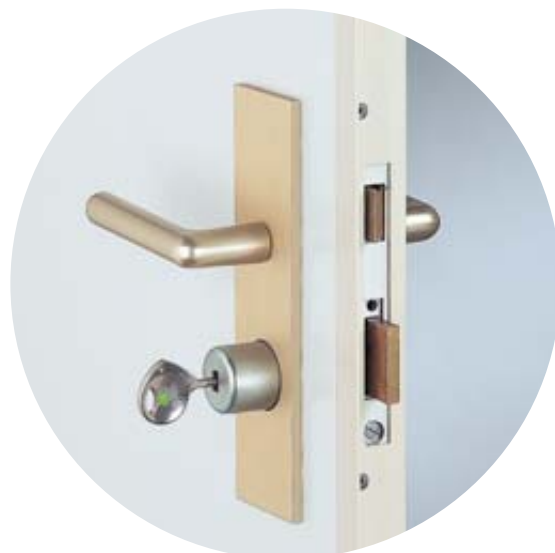

GEPANTSERDE BINNENDIENSTDEUR FICHET

Een ijzersterke
keuze

Nieuw

POINT FORT

FICHET

→ Een ijzersterke keuze

VOOR EEN MAXIMALE BESCHERMING

De gepantserde binnendienstdeur van Fichet **verzekert de beveiliging** tussen :

EEN HOOGWAARDIGE VEILIGHEIDSCILINDER

BESCHOUWD ALS DÉ REFERENTIE

Als meesterstuk onder de inbraakwerende sloten werd de hoogwaardige veiligheidscilinder 787.Z ontworpen om weerstand te kunnen bieden aan elke inbraakpoging door manipulatie of opensteken.

Bij de installatie van uw gepantserde binnendienstdeur bezorgt uw Point Fort Fichet u een geheel van **3 sleutels "787.Z" in een verzegeld zakje**.

Wat hebt u nog meer nodig voor

100 % gemoedsrust ?

Elke sleutel is voorzien van een stip met verschillende kleur : op deze manier kan u zeer vlug nagaan welk familielid er de houder van is...

DE PENNEN

MET IDEALE WEERSTAND

De gepantserde binnendienstdeur van Fichet bezit een **3-puntvergrendeling** :

- 1 centrale pen
- 2 laterale haakpennen

Gewapend tegen inbrekers

Op maat gemaakte deur

- 1 Gelast **metalen binnenkader** van staal met een dikte van 20/10^e mm (wit geschilderd).
- 2 Deurblad samengesteld uit **twee staalplaten** met een dikte van 20/10^e mm (wit geschilderd - ventilatie onderaan in optie).
- 3 **Thermisch-akoestische isolatie : rotswol** (onontvlambaar).
- 4 Boven- en onderaan regelbare **onzichtbare assen in behandeld staal**.
- 5 **7 dievenklauwen** (diam. 13 mm) die beletten dat de deur uit haar hengsels gelicht wordt.
- 6 **Cilinder 787.Z** (100 miljoen combinaties mogelijk). **Beschermkap in mangaanstaal**. **Vergrendeling met één draaibeweging aan de sleutel**.
- 7 **Centrale schuifpen** van staal.
- 8 **2 laterale haakpennen** van staal.
- 9 **Deuroversteek** (in de duwende versie).
- 10 **Metalen drempel**.
- 11 **Tochtwerende schuimrubber rondom de deur**.