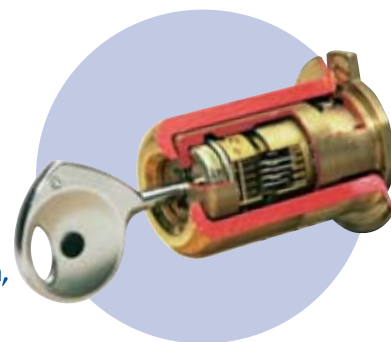

EEN HOOGWAARDIGE VEILIGHEIDSCILINDER

BESCHOUWD ALS DÉ REFERENTIE

Als meesterstuk onder de inbraakwerende sloten werd de hoogwaardige veiligheidscilinder 787.Z ontworpen om weerstand te kunnen bieden aan elke inbraakpoging door manipulatie of opensteken.

Een bescherming van behandeld staal verhoogt bovendien de **hoge weerstand tegen doorzagen, doorboren en uitrukken**.

Hij wordt vandaag aanzien als dé referentie op het vlak van hoogwaardige veiligheidscilinders.

Zijn opmerkelijke technische kenmerken maken meer dan **100 miljoen verschillende combinaties mogelijk !**

Bestaat ook in Fichet Euro-profielcilinder.

EEN UNIEKE SLEUTEL

ZONDER ZICHTBAAR AANKNOPINGS PUNT