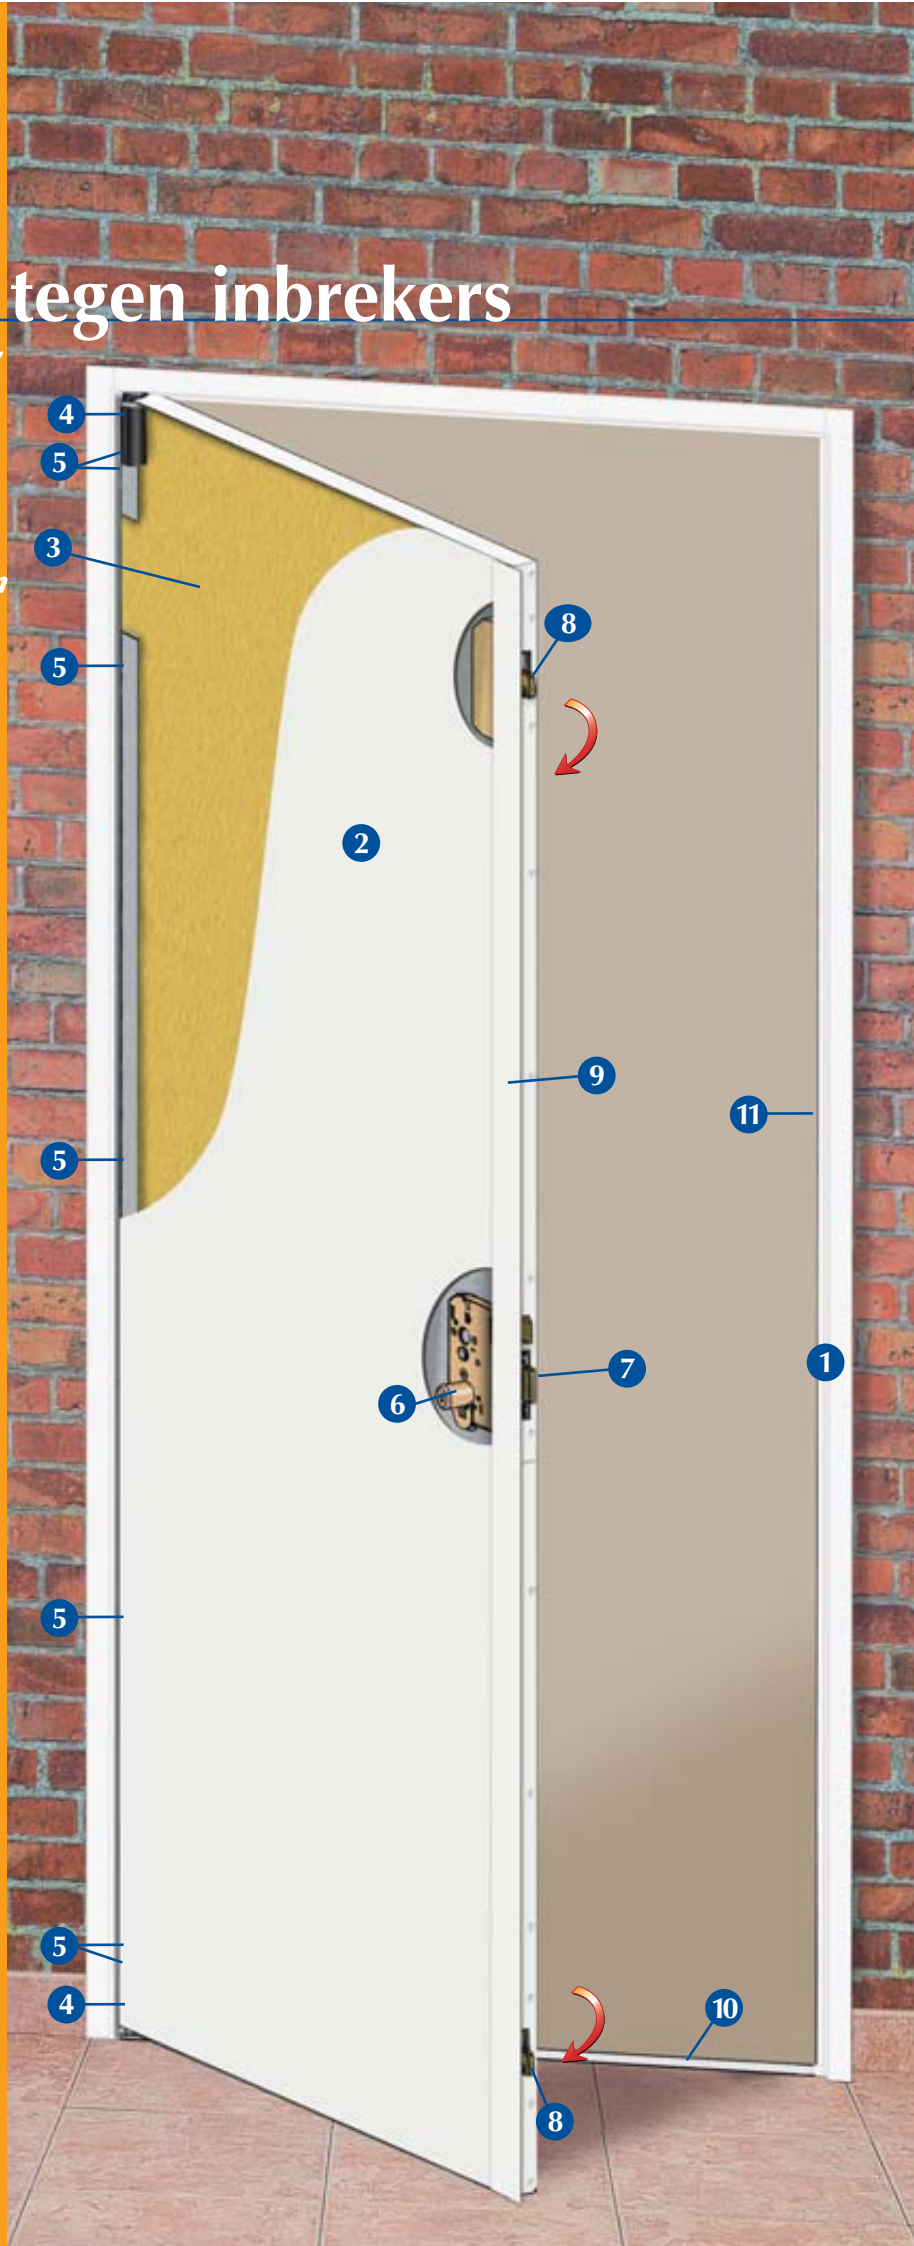

Gewapend tegen inbrekers

Op maat gemaakte deur

1. 1 Gelast **metalen binnenkader** van staal met een dikte van 20/10^e mm (wit geschilderd).
2. 2 Deurblad samengesteld uit **twee staalplaten** met een dikte van 20/10^e mm (wit geschilderd - ventilatie onderaan in optie).
3. 3 **Thermisch-akoestische isolatie : rotswol** (onontvlambaar).
4. 4 Boven- en onderaan regelbare **onzichtbare assen in behandeld staal**.
5. 5 **7 dievenklauwen** (diam. 13 mm) die beletten dat de deur uit haar hengsels gelicht wordt.
6. 6 **Cilinder 787.Z** (100 miljoen combinaties mogelijk). **Beschermkap in mangaanstaal**. **Vergrendeling met één draaibeweging aan de sleutel**.
7. 7 **Centrale schuifpen** van staal.
8. 8 **2 laterale haakpennen** van staal.
9. 9 **Deuroversteek** (in de duwende versie).
10. 10 **Metalen drempel**.
11. 11 **Tochtwerende schuimrubber rondom de deur**.

Afgebeeld model in duwende versie met veiligheidscilinder 787.Z

Niet-contractuele afbeelding