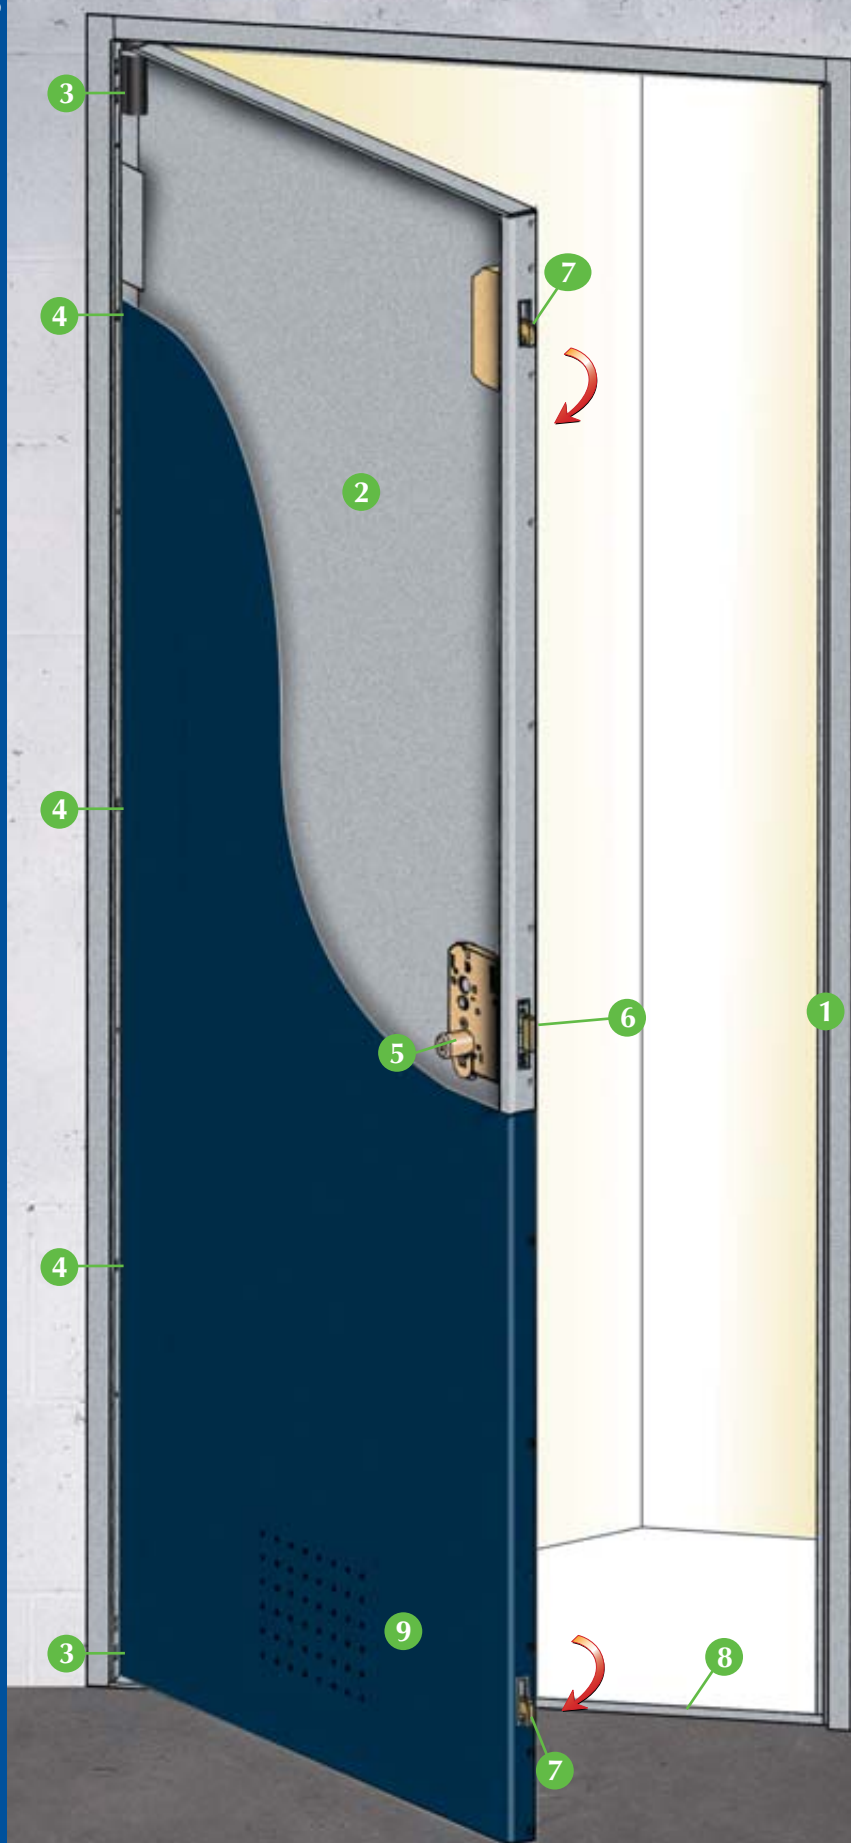

A l'installation de votre bloc-porte de cave, votre Point

Fort Fichet vous remet un jeu de **3 clés**

"787.Z" livrées **sous pochette scellée**.

Que rêver de plus pour votre tranquillité d'esprit ?

Chaque clé fournie est munie d'une pastille de couleur différente : vous pouvez ainsi très facilement identifier le membre de votre famille qui en est le détenteur...

DES PÊNES

À LA RÉSISTANCE IDÉALE

Le bloc-porte de cave est verrouillé en **3 points** :

- 1 pêne central
- 2 pênes latéraux à crochets

Poignée de tirage en option.

Faites bloc contre les cambrioleurs

Porte réalisée sur mesure
Sens tirant/poussant

- 1 **Bâti métallique** soudé en acier d'épaisseur 20/10^e mm (finition électro-zinguée)
- 2 Vantail composé de **deux tôles d'acier** d'épaisseur 20/10^e mm (finition électro-zinguée)
- 3 **Pivots invisibles** haut et bas réglables en acier traité
- 4 **3 pannetons anti-dégondage** coniques de 10 mm de diamètre
- 5 **Cylindre 787.Z** (100 millions de combinaisons possibles)
Condamnation en un seul tour de clé
- 6 **Pêne central** coulissant en acier
- 7 **2 pênes latéraux** basculants à crochet en acier
- 8 **Seuil métallique**
- 9 **Aération basse** en option