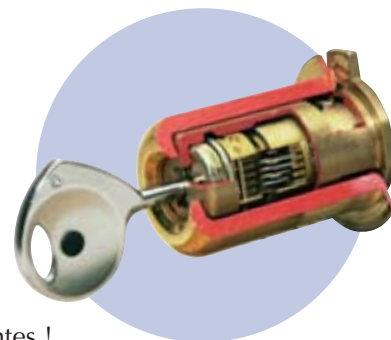

BLOC-PORTE DE CAVE FICHET

**Vous protégez
votre appartement...
Et votre cave ?**

Nouveau

POINT FORT

FICHET

Porte d'appartement + Porte de cave = 1 seule clé Fichet

POUR UNE PROTECTION MAXIMALE

Le bloc-porte de cave Fichet constitue un moyen simple et sûr d'assurer une défense efficace de vos locaux en sous-sol. De plus avec **une seule clé Fichet** vous pouvez maintenant ouvrir à la fois votre porte d'appartement et votre porte de cave.

UN CYLINDRE DE HAUTE SÛRETÉ

CONSIDÉRÉ COMME LA RÉFÉRENCE

Pièce maîtresse des serrures de défense Fichet, le cylindre de haute sûreté 787.Z est conçu pour résister à toute tentative d'ouverture par manipulation ou crochetage.

Une protection en acier traité accroît encore sa haute résistance aux attaques par sciage, perçage et arrachement.

Il est aujourd'hui considéré comme la référence en matière de cylindres de haute sûreté.

Sa remarquable technicité permet de réaliser plus de 100 millions de combinaisons différentes !

Existe aussi en cylindre profil européen Fichet.

UNE CLÉ UNIQUE

SANS AUCUN REPÈRE APPARENT

Chaque clé Fichet est taillée avec une extrême précision, sur machine à commande numérique.